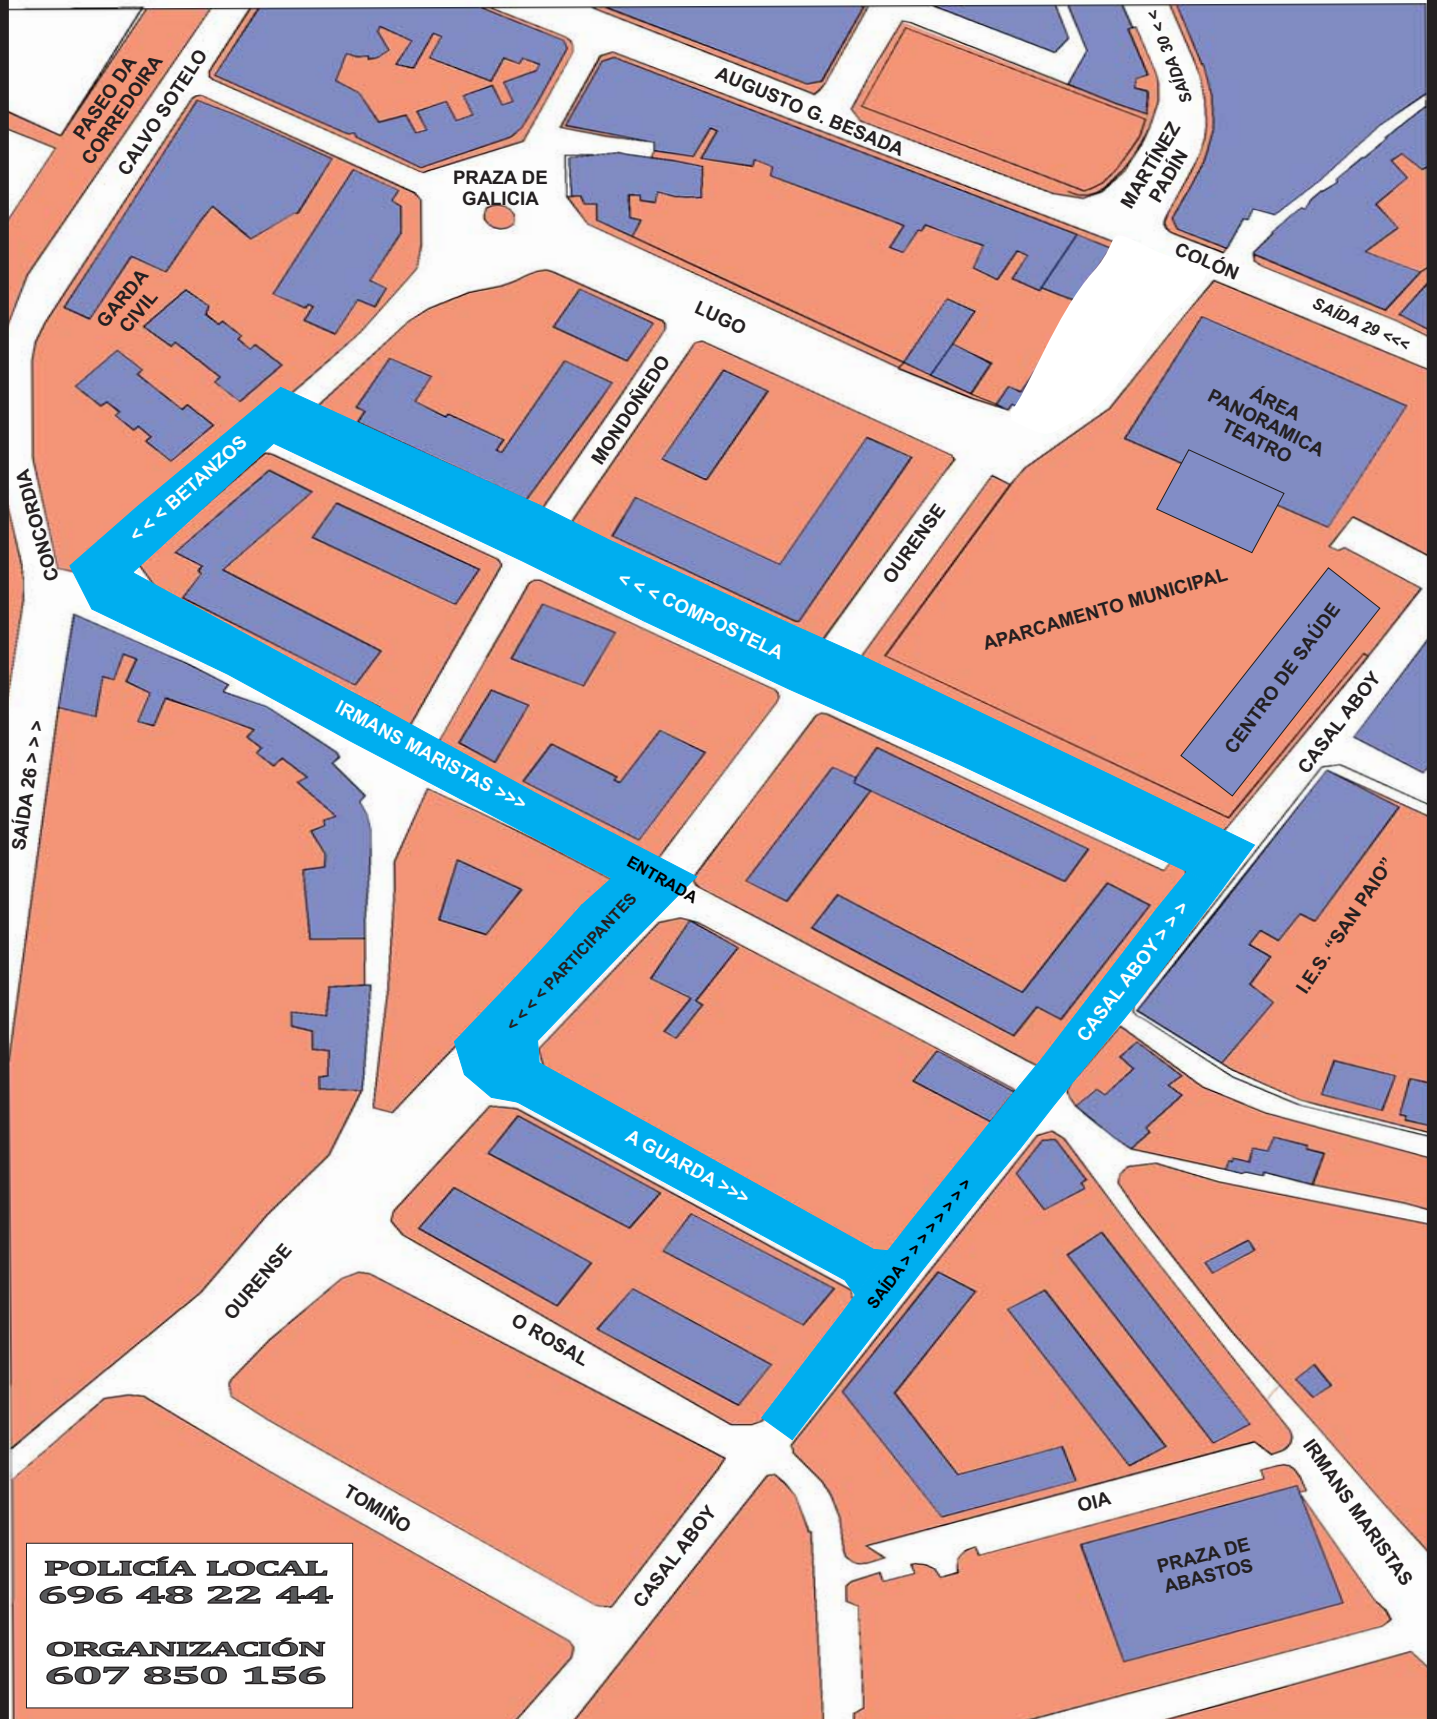

Excmo. Concello de Tui

ENTROIDO 2020 TUI

Mapa de Situación do Desfile - Concurso de Comparsas & Grupos

Martes 25 de febrero ás 17:00h

A concentración de participantes co nº de participación visible, farase dende ás 15:00 h ata ás 16:30h no tramo final da rúa Casal Aboy e a rúa A Guarda, accedendo obrigatoriamente pola intersección da Avenida da Concordia coa rúa Maristas e logo pola rúa Ourense, debendo estar preparados ás 16:45 h, na orde especificada 1º comparsas de fantasía - 2º comparsas sen acompañamento musical - 3º comparsas con acompañamento musical - 4º comparsas sen carroza - 5º grupos, para saír ás 17:00 h, percorrendo un circuito pechado ao tráfico polas rúas Casal Aboy, Compostela, Betanzos, Irmáns Maristas, Ourense e A Guarda, coa **PROHIBIÓN** expresa de calquera parada.