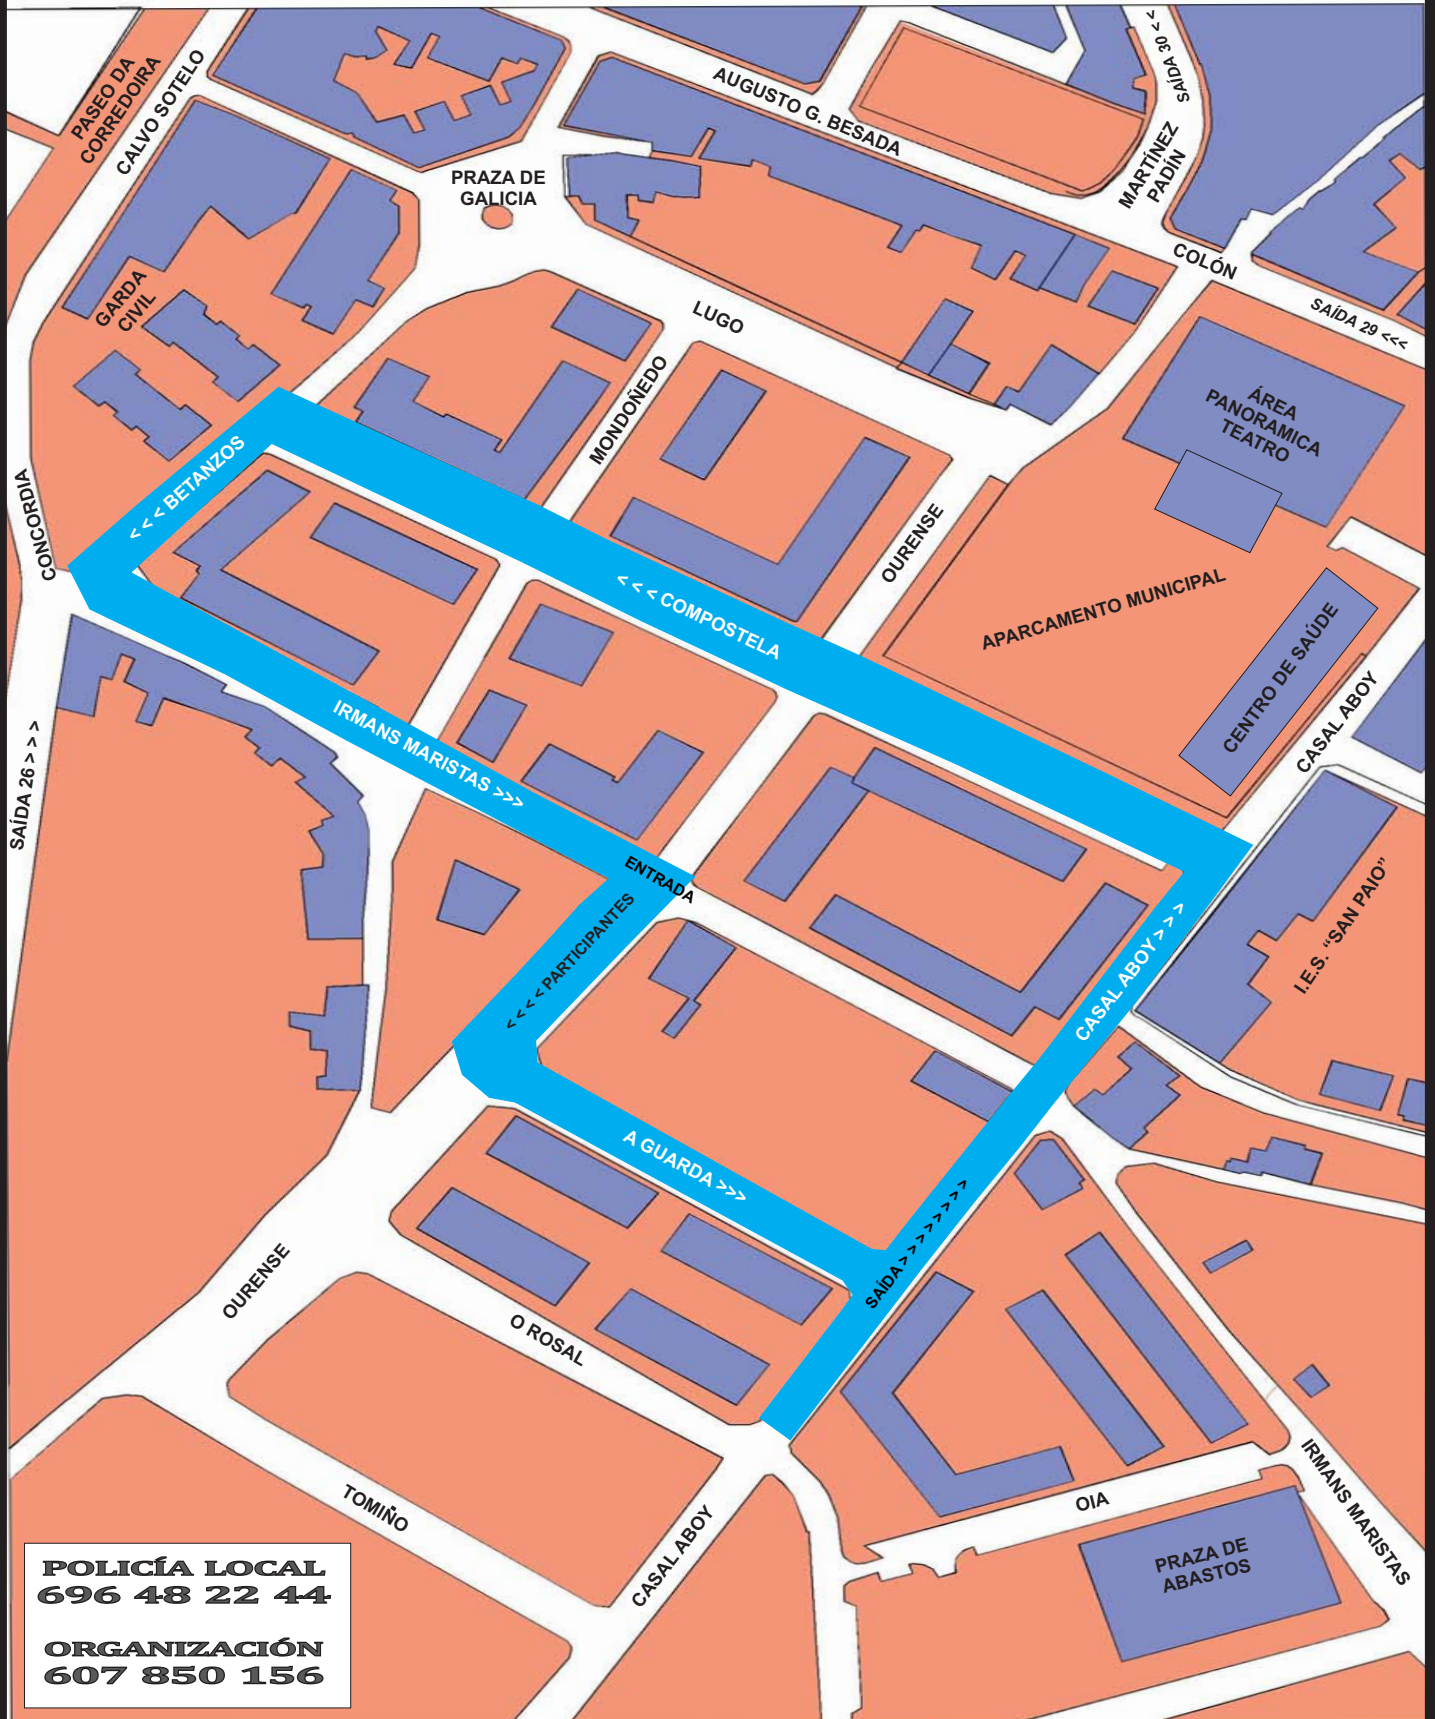

Excmo. Concello de Tui

ENTROIDO 2019 TUI

Mapa de Situación do Desfile - Concurso de Comparsas & Grupos

Martes 5 de Marzo de 2019 ás 17:00h

A concentración de participantes co nº de participación visible, farase dende ás 15:00 h ata ás 16:30h no tramo final da rúa Casal Aboy e a rúa A Guarda, accedendo obrigatoriamente pola intersección da Avenida da Concordia coa rúa Maristas e logo pola rúa Ourense, debendo estar preparados ás 16:45 h, na orde especificada 1º comparsas de fantasía - 2º comparsas sen acompañamento musical - 3º comparsas con acompañamento musical - 4º comparsas sen carroza - 5º grupos, para saír ás 17:30 h, percorrendo un circuito pechado ao tráfico polas rúas Casal Aboy, Compostela, Betanzos, Irmáns Maristas, Ourense e A Guarda, coa **PROHIBIÓN** expresa de calquera parada.